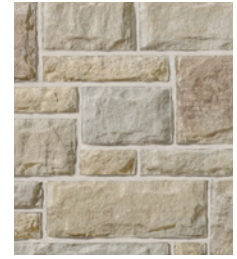

SHORELINE
Dimensions : Combo et Large Combo