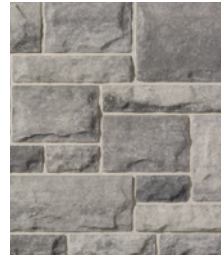

MARBLE GRAY
Dimensions : Combo et Large Combo