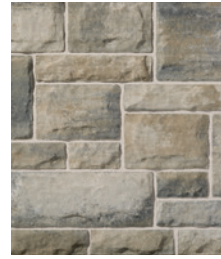

PICASSO
Dimensions : Combo et Large Combo